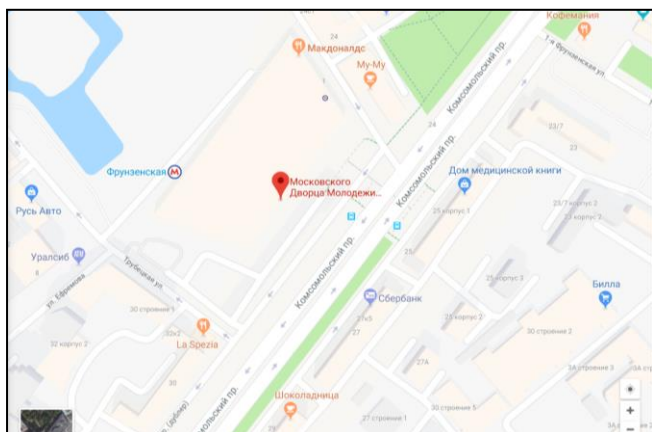

Локация

Описание

- этаж -1-й, вход со стороны Комсомольского проспекта;
- мощность – 18,0 кВт;
- КДА и ДДА;
- прямая аренда.

Коммерческие условия

- арендная плата 500 000 руб./мес. с НДС 20%;
- обеспечительный депозит 2 мес.;
- арендные каникулы предусмотрены;
- оплата КУ по приборам учета.