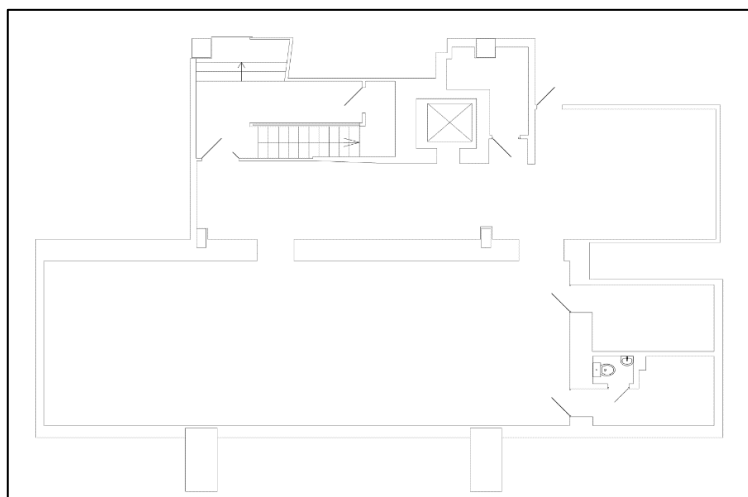

Планировка и фото

Руководитель службы аренды АО «МДМ»
Чистова Наталья Александровна
+7-916-024-49-02, e-mail: chistova@mdmpalace.ru