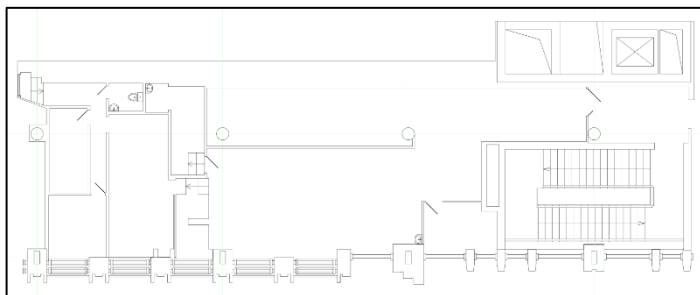

Планировка и фото

Руководитель службы аренды АО «МДМ», Чистова Наталья
тел. +7 (499) 917-02-95, 8-916-024-49-02, e-mail: chistova@mdmpalace.ru