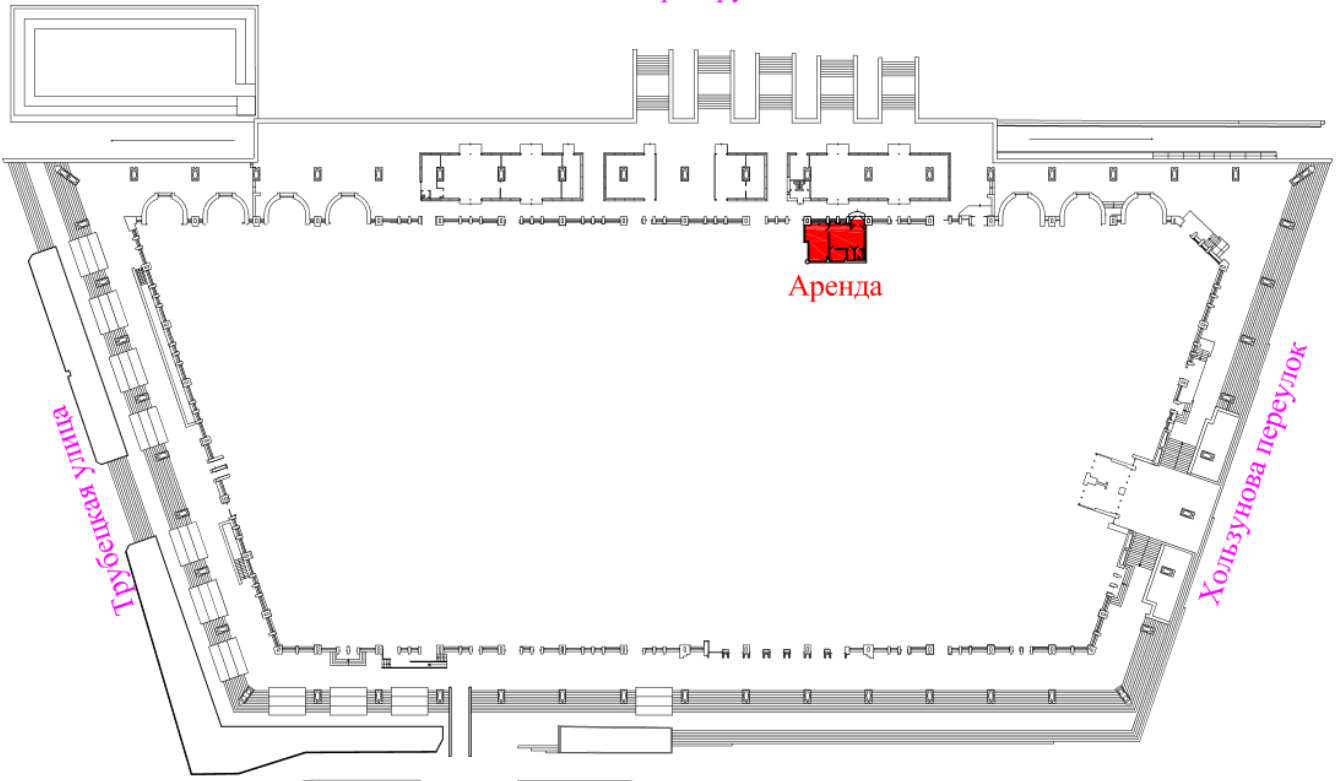

Парк Трубецких

Аренда

Трубецкая улица

Хользунова переулок

Комсомольский проспект