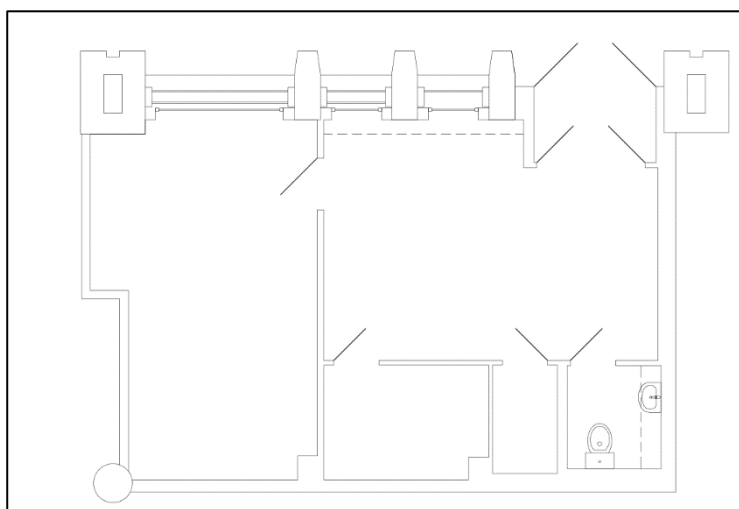

Планировка и фото

Руководитель службы аренды АО «МДМ»
Чистова Наталья Александровна
+7-916-024-49-02, e-mail: chistova@mdmpalace.ru