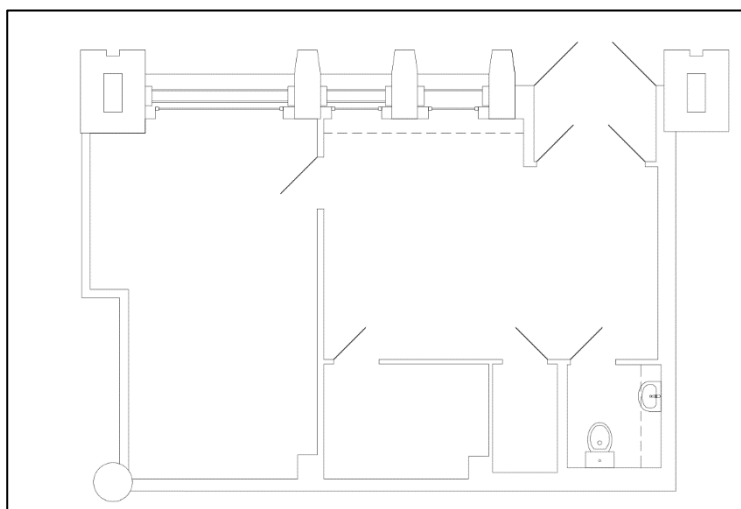

Планировка и фото

Руководитель службы аренды АО «МДМ»
Чистова Наталья Александровна
+7-916-024-49-02, e-mail: chistova@mdmpalace.ru