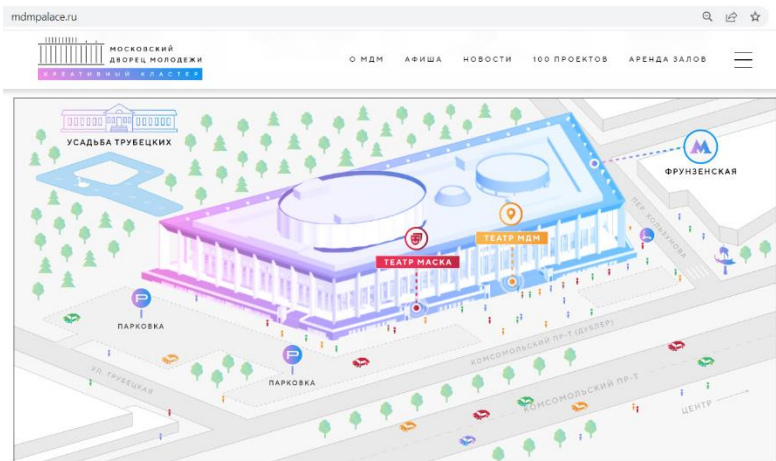

Локация

Описание

- этаж 2-й, вход со стороны Комсомольского проспекта;
- мощность – 92,0 кВт;
- КДА и ДДА;
- прямая аренда.

Коммерческие условия

- арендная плата в мес. 650 000 руб. с НДС 20%;
- обеспечительный депозит 2 мес.;
- арендные каникулы предусмотрены;
- оплата КУ по приборам учета.