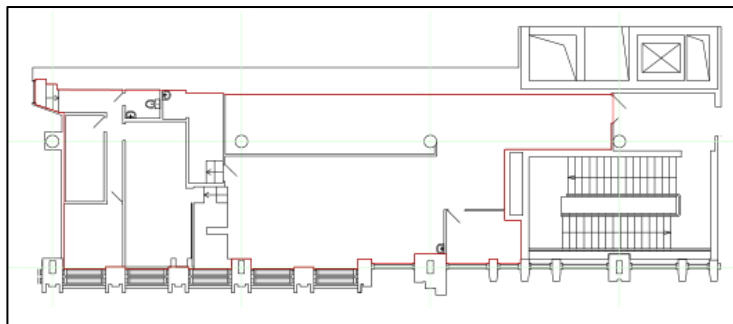

Планировка и фото

Заместитель руководителя службы аренды АО "МДМ", Чистова Наталья
+7 (499) 917-02-95, 8-916-024-49-02,
e-mail: na_chistova@mdmpalace.ru